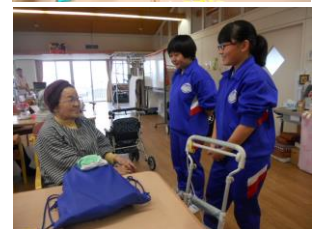

介護老人保健施設とね

デイケア通信『なないろ』

オカリナ演奏

沼田土笛の会の皆様

文化の秋にふさわしく、オカリナの優しい音色がデイケアに響きました。11月6日(金)一日限りの演奏会でしたが、『ふるさと』『旅愁』などの童謡や聞き覚えのある映画音楽、また、テレビでおなじみの『遠くへ行きたい』等、誰もが知っている曲ばかり。皆様、一緒に歌っていました。

沼田土笛の会の演奏会は、去年に続き2回目ですが、利用者の皆様から、『次回来るときも金曜日で！』などと冗談？が飛び出すほど、大好評でした。

職場体験学習

老健とねでは、年間を通して地元の学校からの職場体験を受け入れています。10月は、沼田西中学校、沼田薄根中学校、沼田中学校の学生たちが来てくれました。

始めはぎこちない学生たちも徐々に慣れ、利用者の皆様もカワイイ孫たち？に自然と笑顔になっていました。

秋の味覚弁当

10月の行事食は特別に弁当形式で提供いたしました。献立は松茸と栗の炊き込みご飯、鮭の西京焼、海老寄せフライ、枝豆しゅうまい、大根と彩りさつま揚げ煮、かぼちゃ煮、ジュースでした。手前味噌ですが、なかなかの豪華弁当でした。次回のお弁当は春に実施予定です。お楽しみに！（文責 高橋）