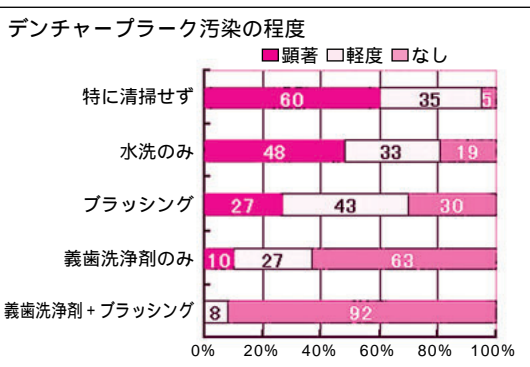

義歯のほとんどに歯ぐきに相当するピンク色のレンゲという材料が使われています。

とが大切です。

すくすく
エンジェル

掲載希望の方は お子様氏名 年齢 住所 コメント (13文字以内) 連絡先 をご記入の上ご投稿下さい。
編集事務局 E-mail: sukusuku-tone@tonehoken.or.jp

里帰り出産の方も大歓迎!